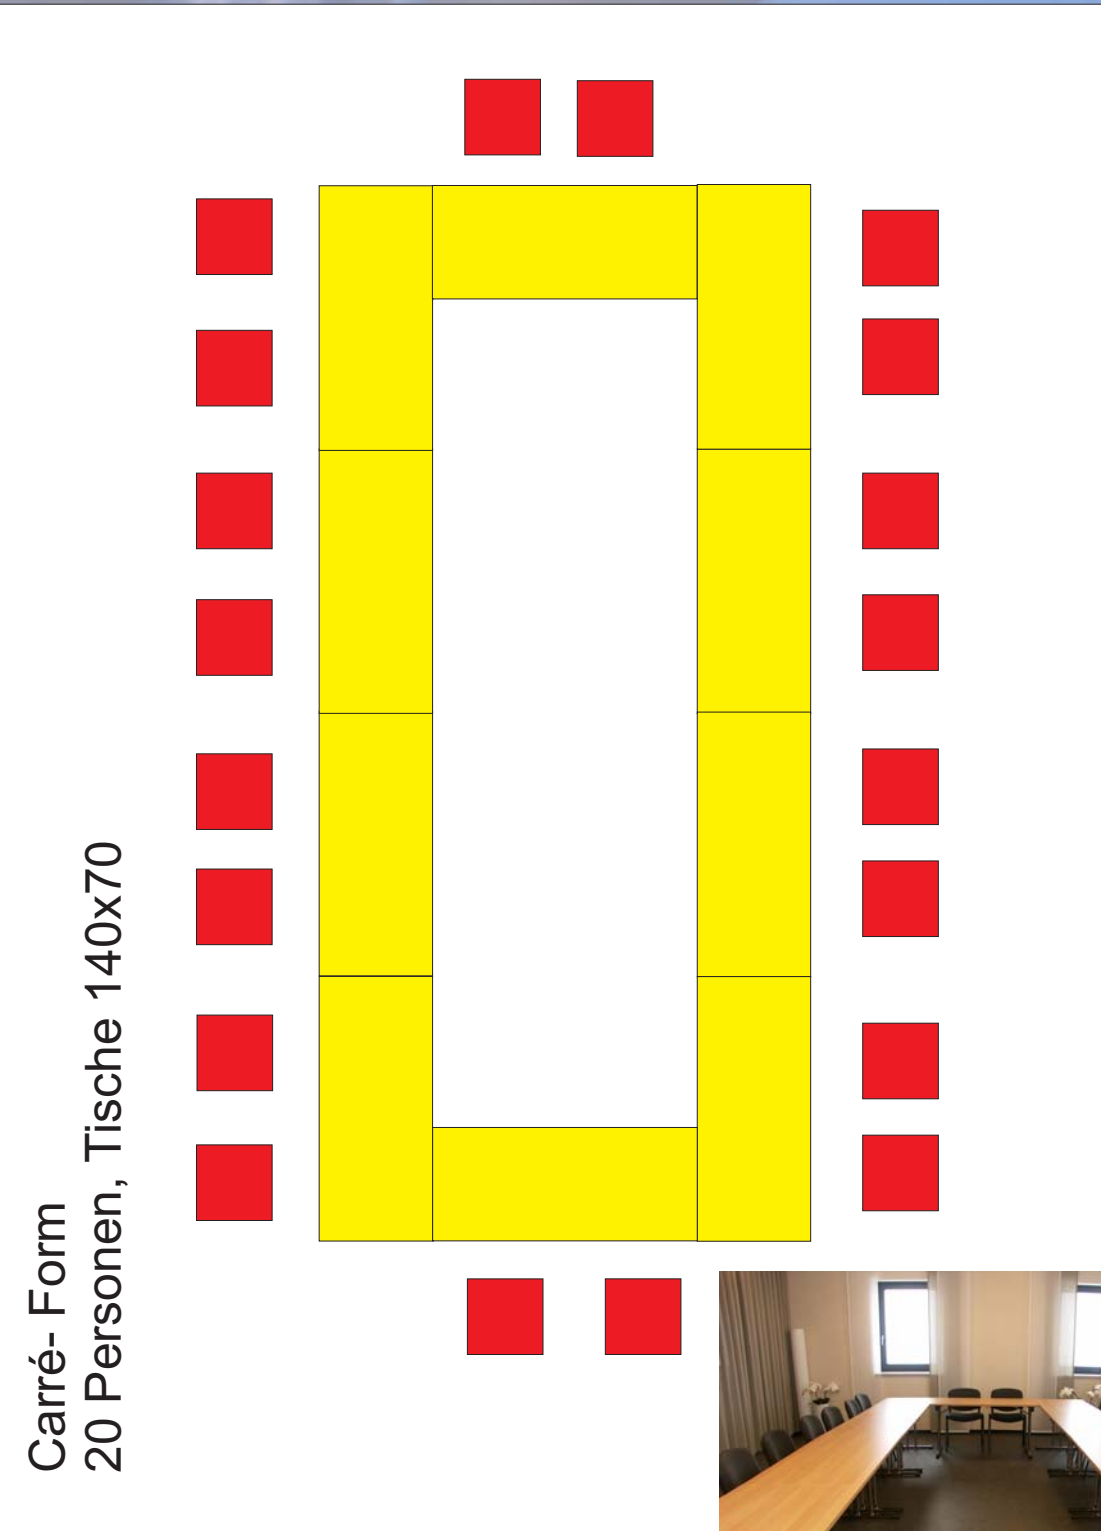

Bestuhlungsmöglichkeiten entsprechend nachfolgenden Seiten!

**Seminar- und Schulungsraum
Aussichtsturm "Großer Inselsberg"
Variante 1, Theaterbestuhlung - max. 40 Personen**

Nach Umbau befindet sich jetzt Heizung, ein WC und eine kleine Küche im Aussichtsturm. Für eine Verpflegung sollte die "Herberge Inselsberg" oder der "Berggasthof Stöhr" mit eingebunden werden!

Blocktafel
20 Personen, Tische 140x70
Gesamttischgröße 700x140

Seminar- und Schulungsraum Aussichtsturm "Großer Inselfberg" Variante 2, Blocktafel - max. 20 Personen

Nach Umbau befindet sich jetzt Heizung, ein WC und eine kleine Küche im Aussichtsturm. Für eine Verpflegung sollte die "Herberge Inselfberg" oder der "Berggasthof Stöhr" mit eingebunden werden!

**Seminar- und Schulungsraum
Aussichtsturm "Großer Inselsberg"
Variante 3, Carré- Form - max. 20 Personen**

Nach Umbau befindet sich jetzt Heizung, ein WC und eine kleine Küche im Aussichtsturm.
Für eine Verpflegung sollte die "Herberge Inselsberg" oder der "Berggasthof Stöhr" mit eingebunden werden!

Blocktafel

18 Personen, Tische 140x70

Gesamtgröße 630x140

Seminar- und Schulungsraum, 930m ü.NN Aussichtsturm "Großer Inselsberg"

Variante 4, Blocktafel - max. 18 Personen

Nach Umbau befindet sich jetzt Heizung, ein WC und eine kleine Küche im Aussichtsturm. Für eine Verpflegung sollte die "Herberge Inselsberg" oder der "Berggasthof Stöhr" mit eingebunden werden!