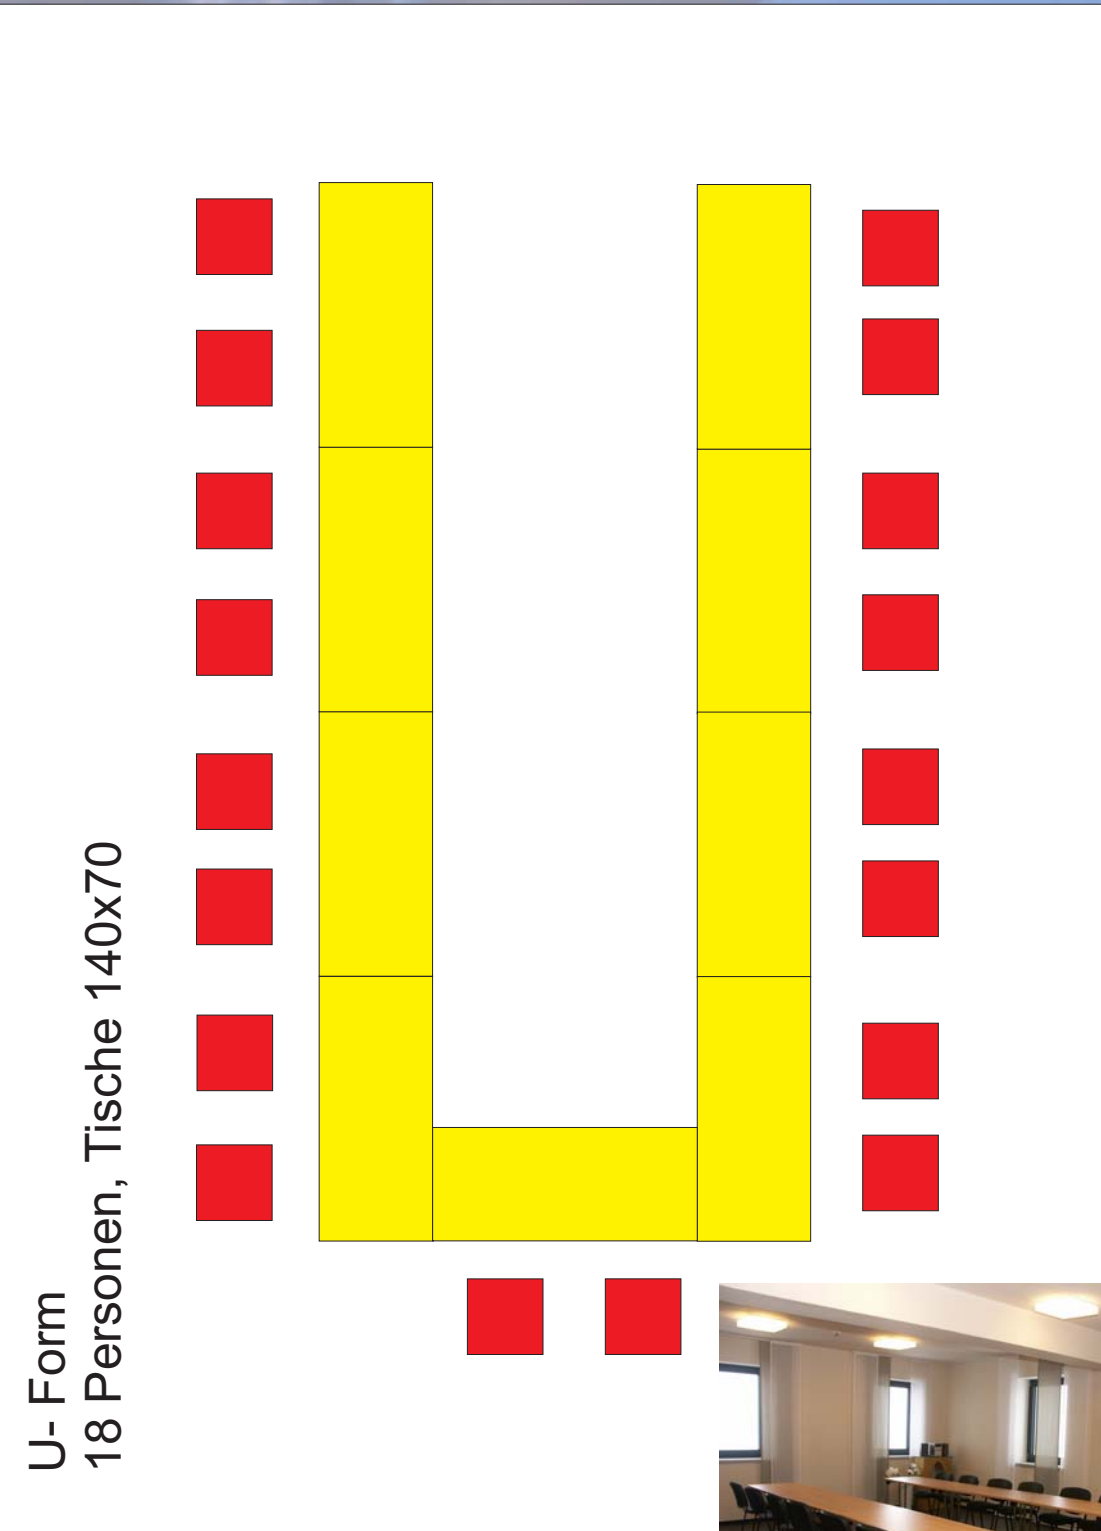

Blocktafel
20 Personen, Tische 140x70
Gesamttischgröße 700x140

Seminar- und Schulungsraum Aussichtsturm "Großer Inselfberg" Variante 2, Blocktafel - max. 20 Personen

Nach Umbau befindet sich jetzt Heizung, ein WC und eine kleine Küche im Aussichtsturm. Für eine Verpflegung sollte die "Herberge Inselfberg" oder der "Berggasthof Stöhr" mit eingebunden werden!

**Seminar- und Schulungsraum
Aussichtsturm "Großer Inselsberg"
Variante 3, Carré- Form - max. 20 Personen**

Nach Umbau befindet sich jetzt Heizung, ein WC und eine kleine Küche im Aussichtsturm.
Für eine Verpflegung sollte die "Herberge Inselsberg" oder der "Berggasthof Stöhr" mit eingebunden werden!

Blocktafel

18 Personen, Tische 140x70

Gesamtgröße 630x140

Seminar- und Schulungsraum, 930m ü.NN Aussichtsturm "Großer Inselsberg"

Variante 4, Blocktafel - max. 18 Personen

Nach Umbau befindet sich jetzt Heizung, ein WC und eine kleine Küche im Aussichtsturm. Für eine Verpflegung sollte die "Herberge Inselsberg" oder der "Berggasthof Stöhr" mit eingebunden werden!

**Seminar- und Schulungsraum
Aussichtsturm "Großer Inselsberg"
Variante 5, U- Form - max. 18 Personen**

Nach Umbau befindet sich jetzt Heizung, ein WC und eine kleine Küche im Aussichtsturm. Für eine Verpflegung sollte die "Herberge Inselsberg" oder der "Berggasthof Stöhr" mit eingebunden werden!