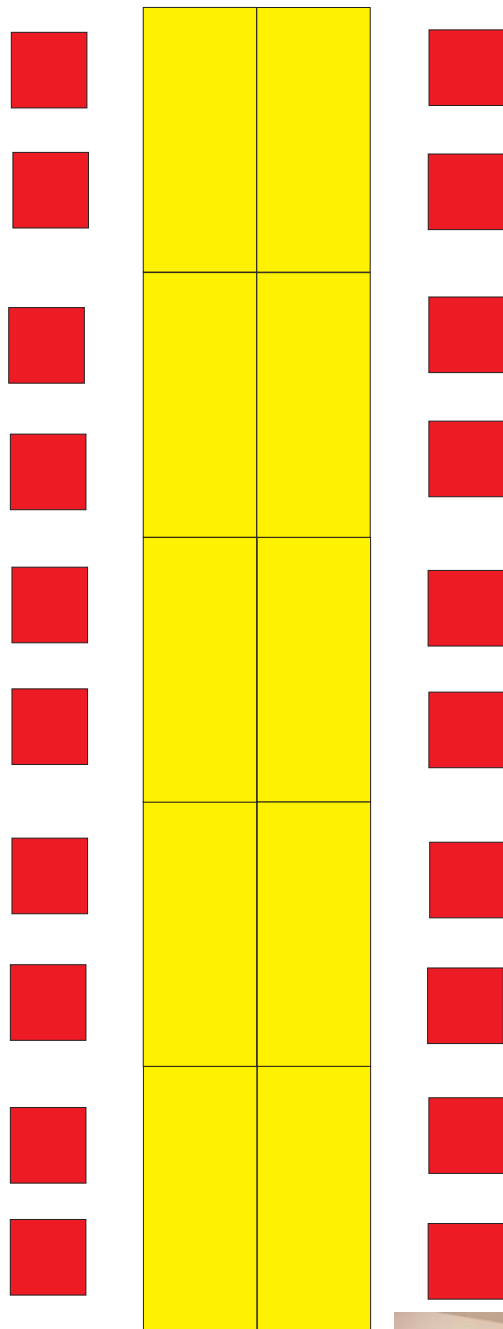

Bestuhlungsmöglichkeiten entsprechend nachfolgenden Seiten!

**Seminar- und Schulungsraum
Aussichtsturm "Großer Inselsberg"
Variante 1, Theaterbestuhlung - max. 40 Personen**

Nach Umbau befindet sich jetzt Heizung, ein WC und eine kleine Küche im Aussichtsturm. Für eine Verpflegung sollte die "Herberge Inselsberg" oder der "Berggasthof Stöhr" mit eingebunden werden!

Blocktafel
20 Personen, Tische 140x70
Gesamttischgröße 700x140

Seminar- und Schulungsraum Aussichtsturm "Großer Inselfberg" Variante 2, Blocktafel - max. 20 Personen

Nach Umbau befindet sich jetzt Heizung, ein WC und eine kleine Küche im Aussichtsturm. Für eine Verpflegung sollte die "Herberge Inselfberg" oder der "Berggasthof Stöhr" mit eingebunden werden!

**Seminar- und Schulungsraum
Aussichtsturm "Großer Inselsberg"
Variante 3, Carré- Form - max. 20 Personen**

Nach Umbau befindet sich jetzt Heizung, ein WC und eine kleine Küche im Aussichtsturm.
Für eine Verpflegung sollte die "Herberge Inselsberg" oder der "Berggasthof Stöhr" mit eingebunden werden!

Blocktafel

18 Personen, Tische 140x70

Gesamtgröße 630x140

Seminar- und Schulungsraum, 930m ü.NN Aussichtsturm "Großer Inselsberg"

Variante 4, Blocktafel - max. 18 Personen

Nach Umbau befindet sich jetzt Heizung, ein WC und eine kleine Küche im Aussichtsturm. Für eine Verpflegung sollte die "Herberge Inselsberg" oder der "Berggasthof Stöhr" mit eingebunden werden!