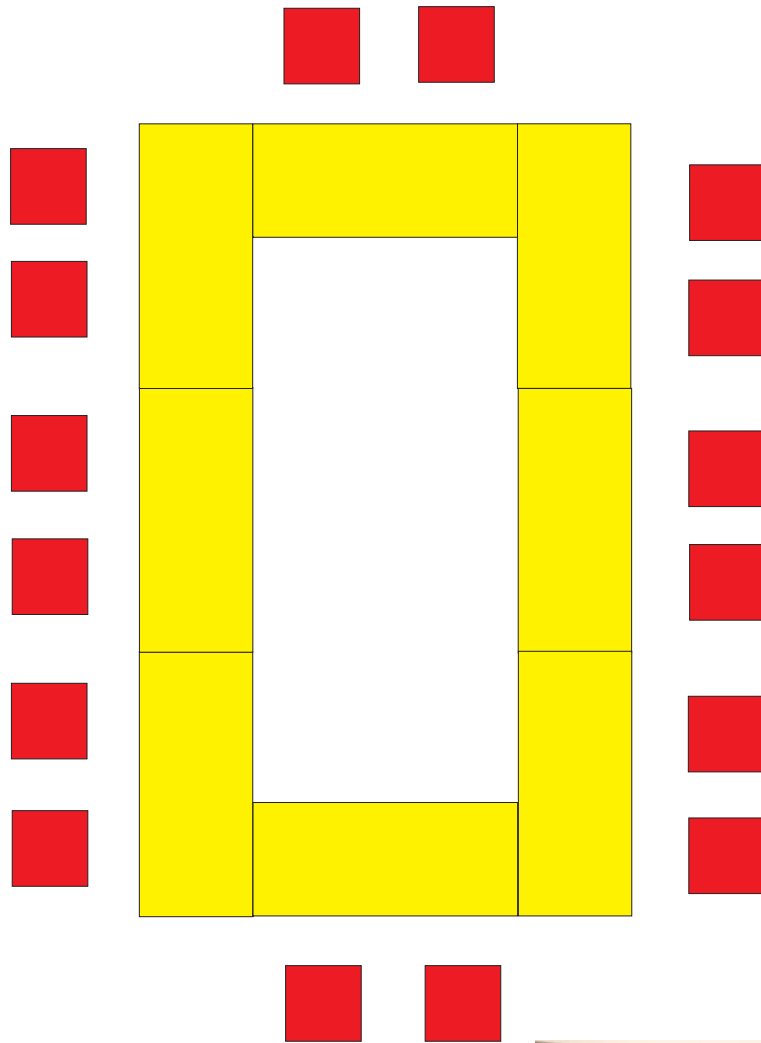

Seminar- und Schulungsraum Aussichtsturm "Großer Inselsberg" Variante 7, Carré- Form - max. 16 Personen

Nach Umbau befindet sich jetzt Heizung, ein WC und eine kleine Küche im Aussichtsturm. Für eine Verpflegung sollte die "Herberge Inselsberg" oder der "Berggasthof Stöhr" mit eingebunden werden!