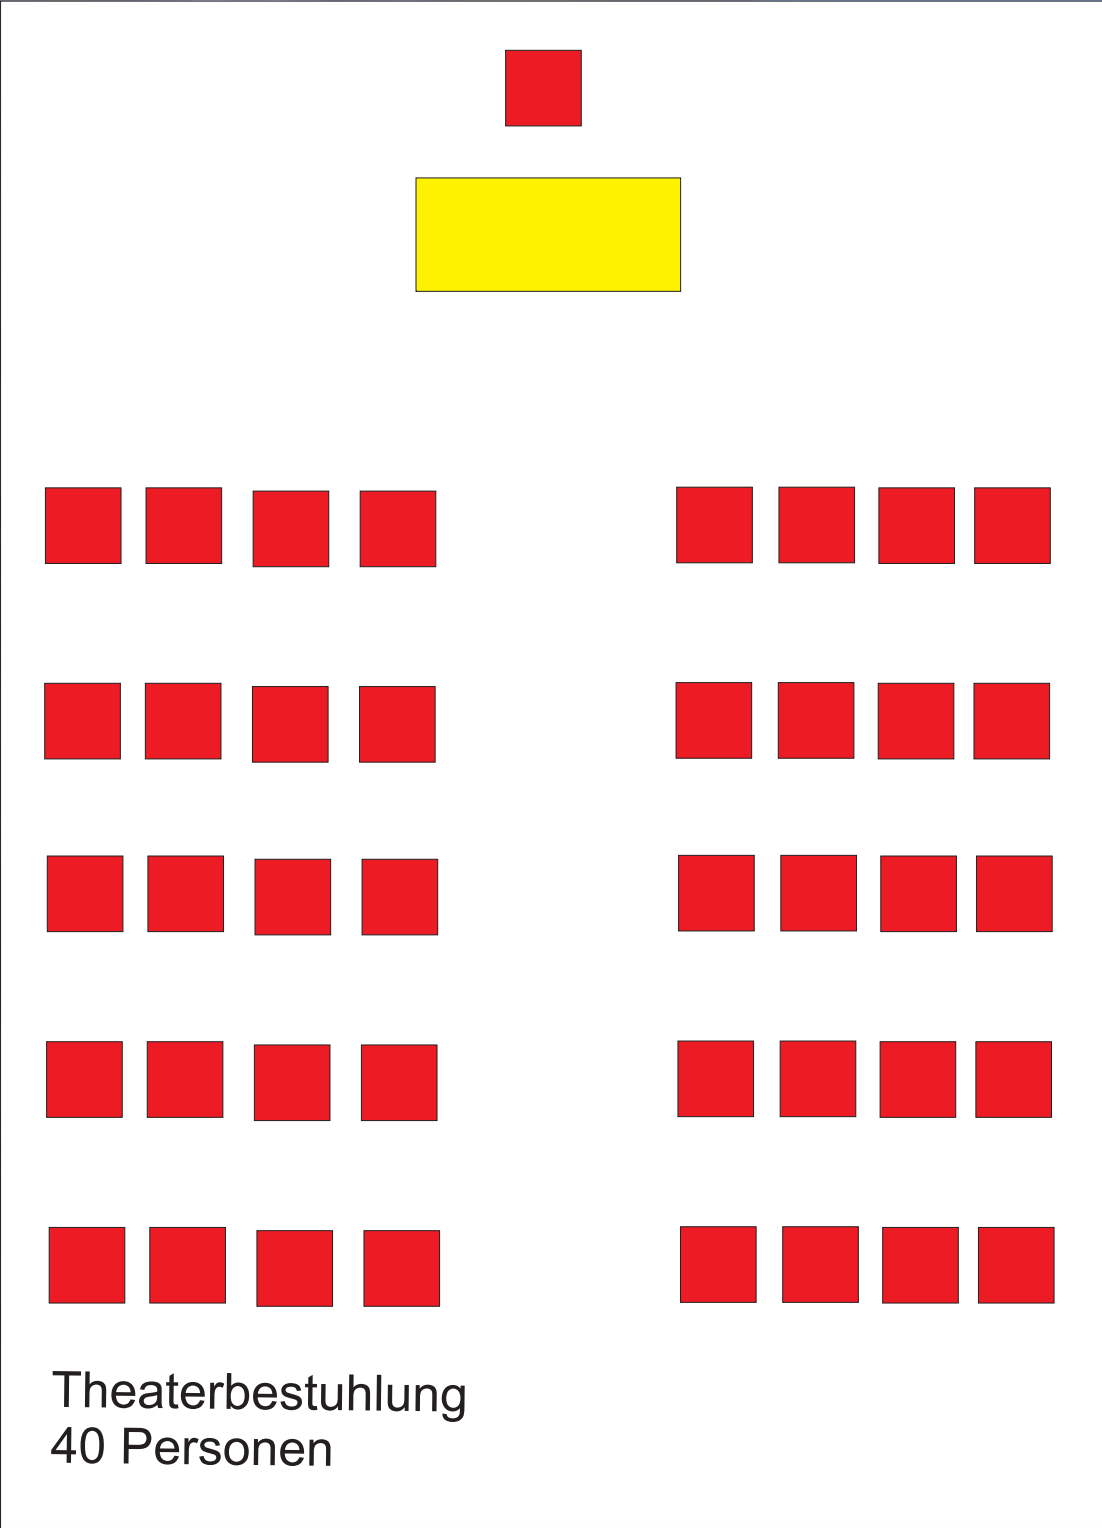

**Trauzimmer, Schulungs-
und Seminarraum oder
Feiermöglichkeit im 21m
hohen Aussichtsturm
“Großer Inselsberg”
930m ü.NN
Das höchste Trauzimmer
von Thüringen!**

Alle bisherigen Hochzeiten unter www.inselsberg-heiraten.panomax.de

Bestuhlungsmöglichkeiten entsprechend nachfolgenden Seiten!

**Seminar- und Schulungsraum
Aussichtsturm "Großer Inselsberg"
Variante 1, Theaterbestuhlung - max. 40 Personen**

Nach Umbau befindet sich jetzt Heizung, ein WC und eine kleine Küche im Aussichtsturm. Für eine Verpflegung sollte die "Herberge Inselsberg" oder der "Berggasthof Stöhr" mit eingebunden werden!

Blocktafel
20 Personen, Tische 140x70
Gesamttischgröße 700x140

Seminar- und Schulungsraum Aussichtsturm "Großer Inselfberg" Variante 2, Blocktafel - max. 20 Personen

Nach Umbau befindet sich jetzt Heizung, ein WC und eine kleine Küche im Aussichtsturm. Für eine Verpflegung sollte die "Herberge Inselfberg" oder der "Berggasthof Stöhr" mit eingebunden werden!

Blocktafel

18 Personen, Tische 140x70

Gesamtgröße 630x140

Seminar- und Schulungsraum, 930m ü.NN Aussichtsturm "Großer Inselsberg"

Variante 4, Blocktafel - max. 18 Personen

Nach Umbau befindet sich jetzt Heizung, ein WC und eine kleine Küche im Aussichtsturm. Für eine Verpflegung sollte die "Herberge Inselsberg" oder der "Berggasthof Stöhr" mit eingebunden werden!