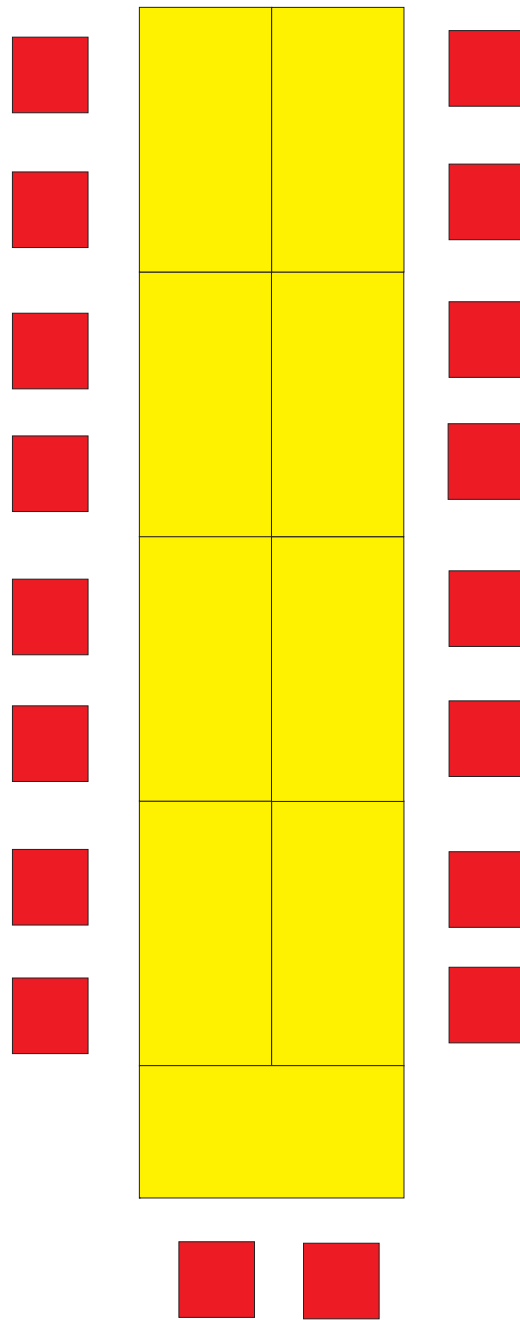

Bestuhlungsmöglichkeiten entsprechend nachfolgenden Seiten!

**Seminar- und Schulungsraum
Aussichtsturm "Großer Inselsberg"
Variante 1, Theaterbestuhlung - max. 40 Personen**

Nach Umbau befindet sich jetzt Heizung, ein WC und eine kleine Küche im Aussichtsturm. Für eine Verpflegung sollte die "Herberge Inselsberg" oder der "Berggasthof Stöhr" mit eingebunden werden!

Blocktafel
20 Personen, Tische 140x70
Gesamttischgröße 700x140

Seminar- und Schulungsraum Aussichtsturm "Großer Inselfberg" Variante 2, Blocktafel - max. 20 Personen

Nach Umbau befindet sich jetzt Heizung, ein WC und eine kleine Küche im Aussichtsturm. Für eine Verpflegung sollte die "Herberge Inselfberg" oder der "Berggasthof Stöhr" mit eingebunden werden!

**Seminar- und Schulungsraum
Aussichtsturm "Großer Inselsberg"
Variante 3, Carré- Form - max. 20 Personen**

Nach Umbau befindet sich jetzt Heizung, ein WC und eine kleine Küche im Aussichtsturm.
Für eine Verpflegung sollte die "Herberge Inselsberg" oder der "Berggasthof Stöhr" mit eingebunden werden!

Blocktafel

18 Personen, Tische 140x70

Gesamtgröße 630x140

Seminar- und Schulungsraum, 930m ü.NN Aussichtsturm "Großer Inselsberg"

Variante 4, Blocktafel - max. 18 Personen

Nach Umbau befindet sich jetzt Heizung, ein WC und eine kleine Küche im Aussichtsturm. Für eine Verpflegung sollte die "Herberge Inselsberg" oder der "Berggasthof Stöhr" mit eingebunden werden!