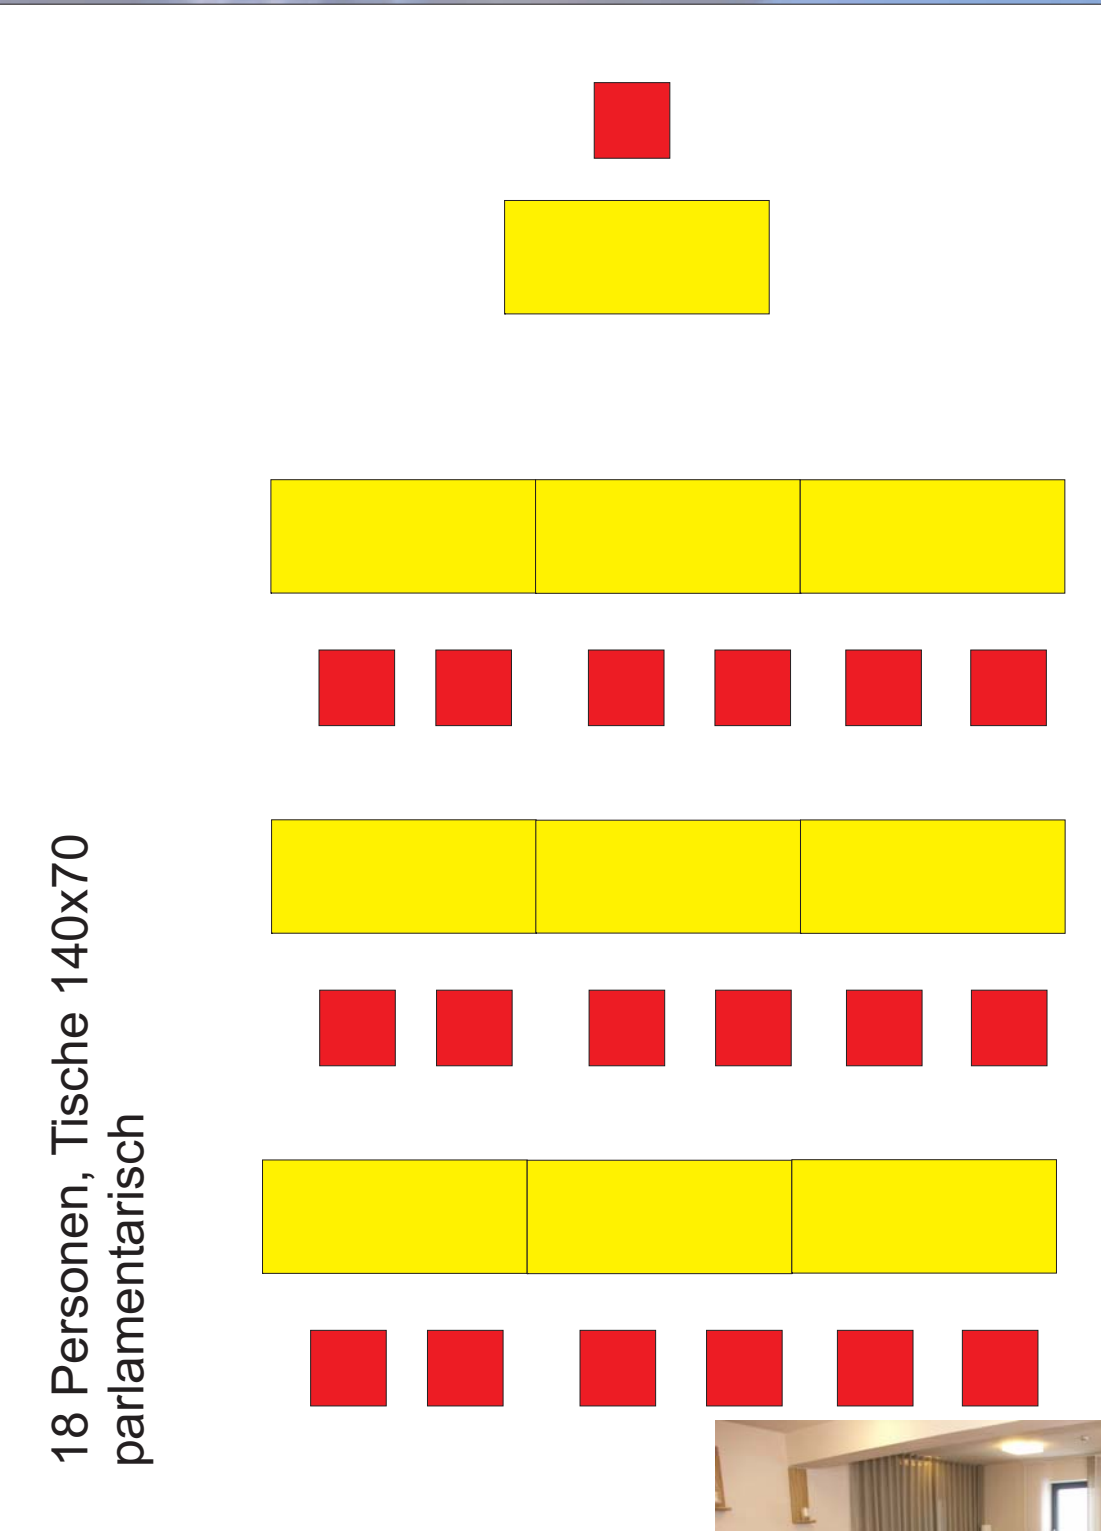

Blocktafel
20 Personen, Tische 140x70
Gesamttischgröße 700x140

Seminar- und Schulungsraum Aussichtsturm "Großer Inselfberg" Variante 2, Blocktafel - max. 20 Personen

Nach Umbau befindet sich jetzt Heizung, ein WC und eine kleine Küche im Aussichtsturm. Für eine Verpflegung sollte die "Herberge Inselfberg" oder der "Berggasthof Stöhr" mit eingebunden werden!

**Seminar- und Schulungsraum
Aussichtsturm "Großer Inselsberg"
Variante 3, Carré- Form - max. 20 Personen**

Nach Umbau befindet sich jetzt Heizung, ein WC und eine kleine Küche im Aussichtsturm.
Für eine Verpflegung sollte die "Herberge Inselsberg" oder der "Berggasthof Stöhr" mit eingebunden werden!

Blocktafel

18 Personen, Tische 140x70

Gesamtgröße 630x140

Seminar- und Schulungsraum, 930m ü.NN Aussichtsturm "Großer Inselsberg"

Variante 4, Blocktafel - max. 18 Personen

Nach Umbau befindet sich jetzt Heizung, ein WC und eine kleine Küche im Aussichtsturm. Für eine Verpflegung sollte die "Herberge Inselsberg" oder der "Berggasthof Stöhr" mit eingebunden werden!

**Seminar- und Schulungsraum
Aussichtsturm "Großer Inselsberg"
Variante 5, U- Form - max. 18 Personen**

Nach Umbau befindet sich jetzt Heizung, ein WC und eine kleine Küche im Aussichtsturm. Für eine Verpflegung sollte die "Herberge Inselsberg" oder der "Berggasthof Stöhr" mit eingebunden werden!