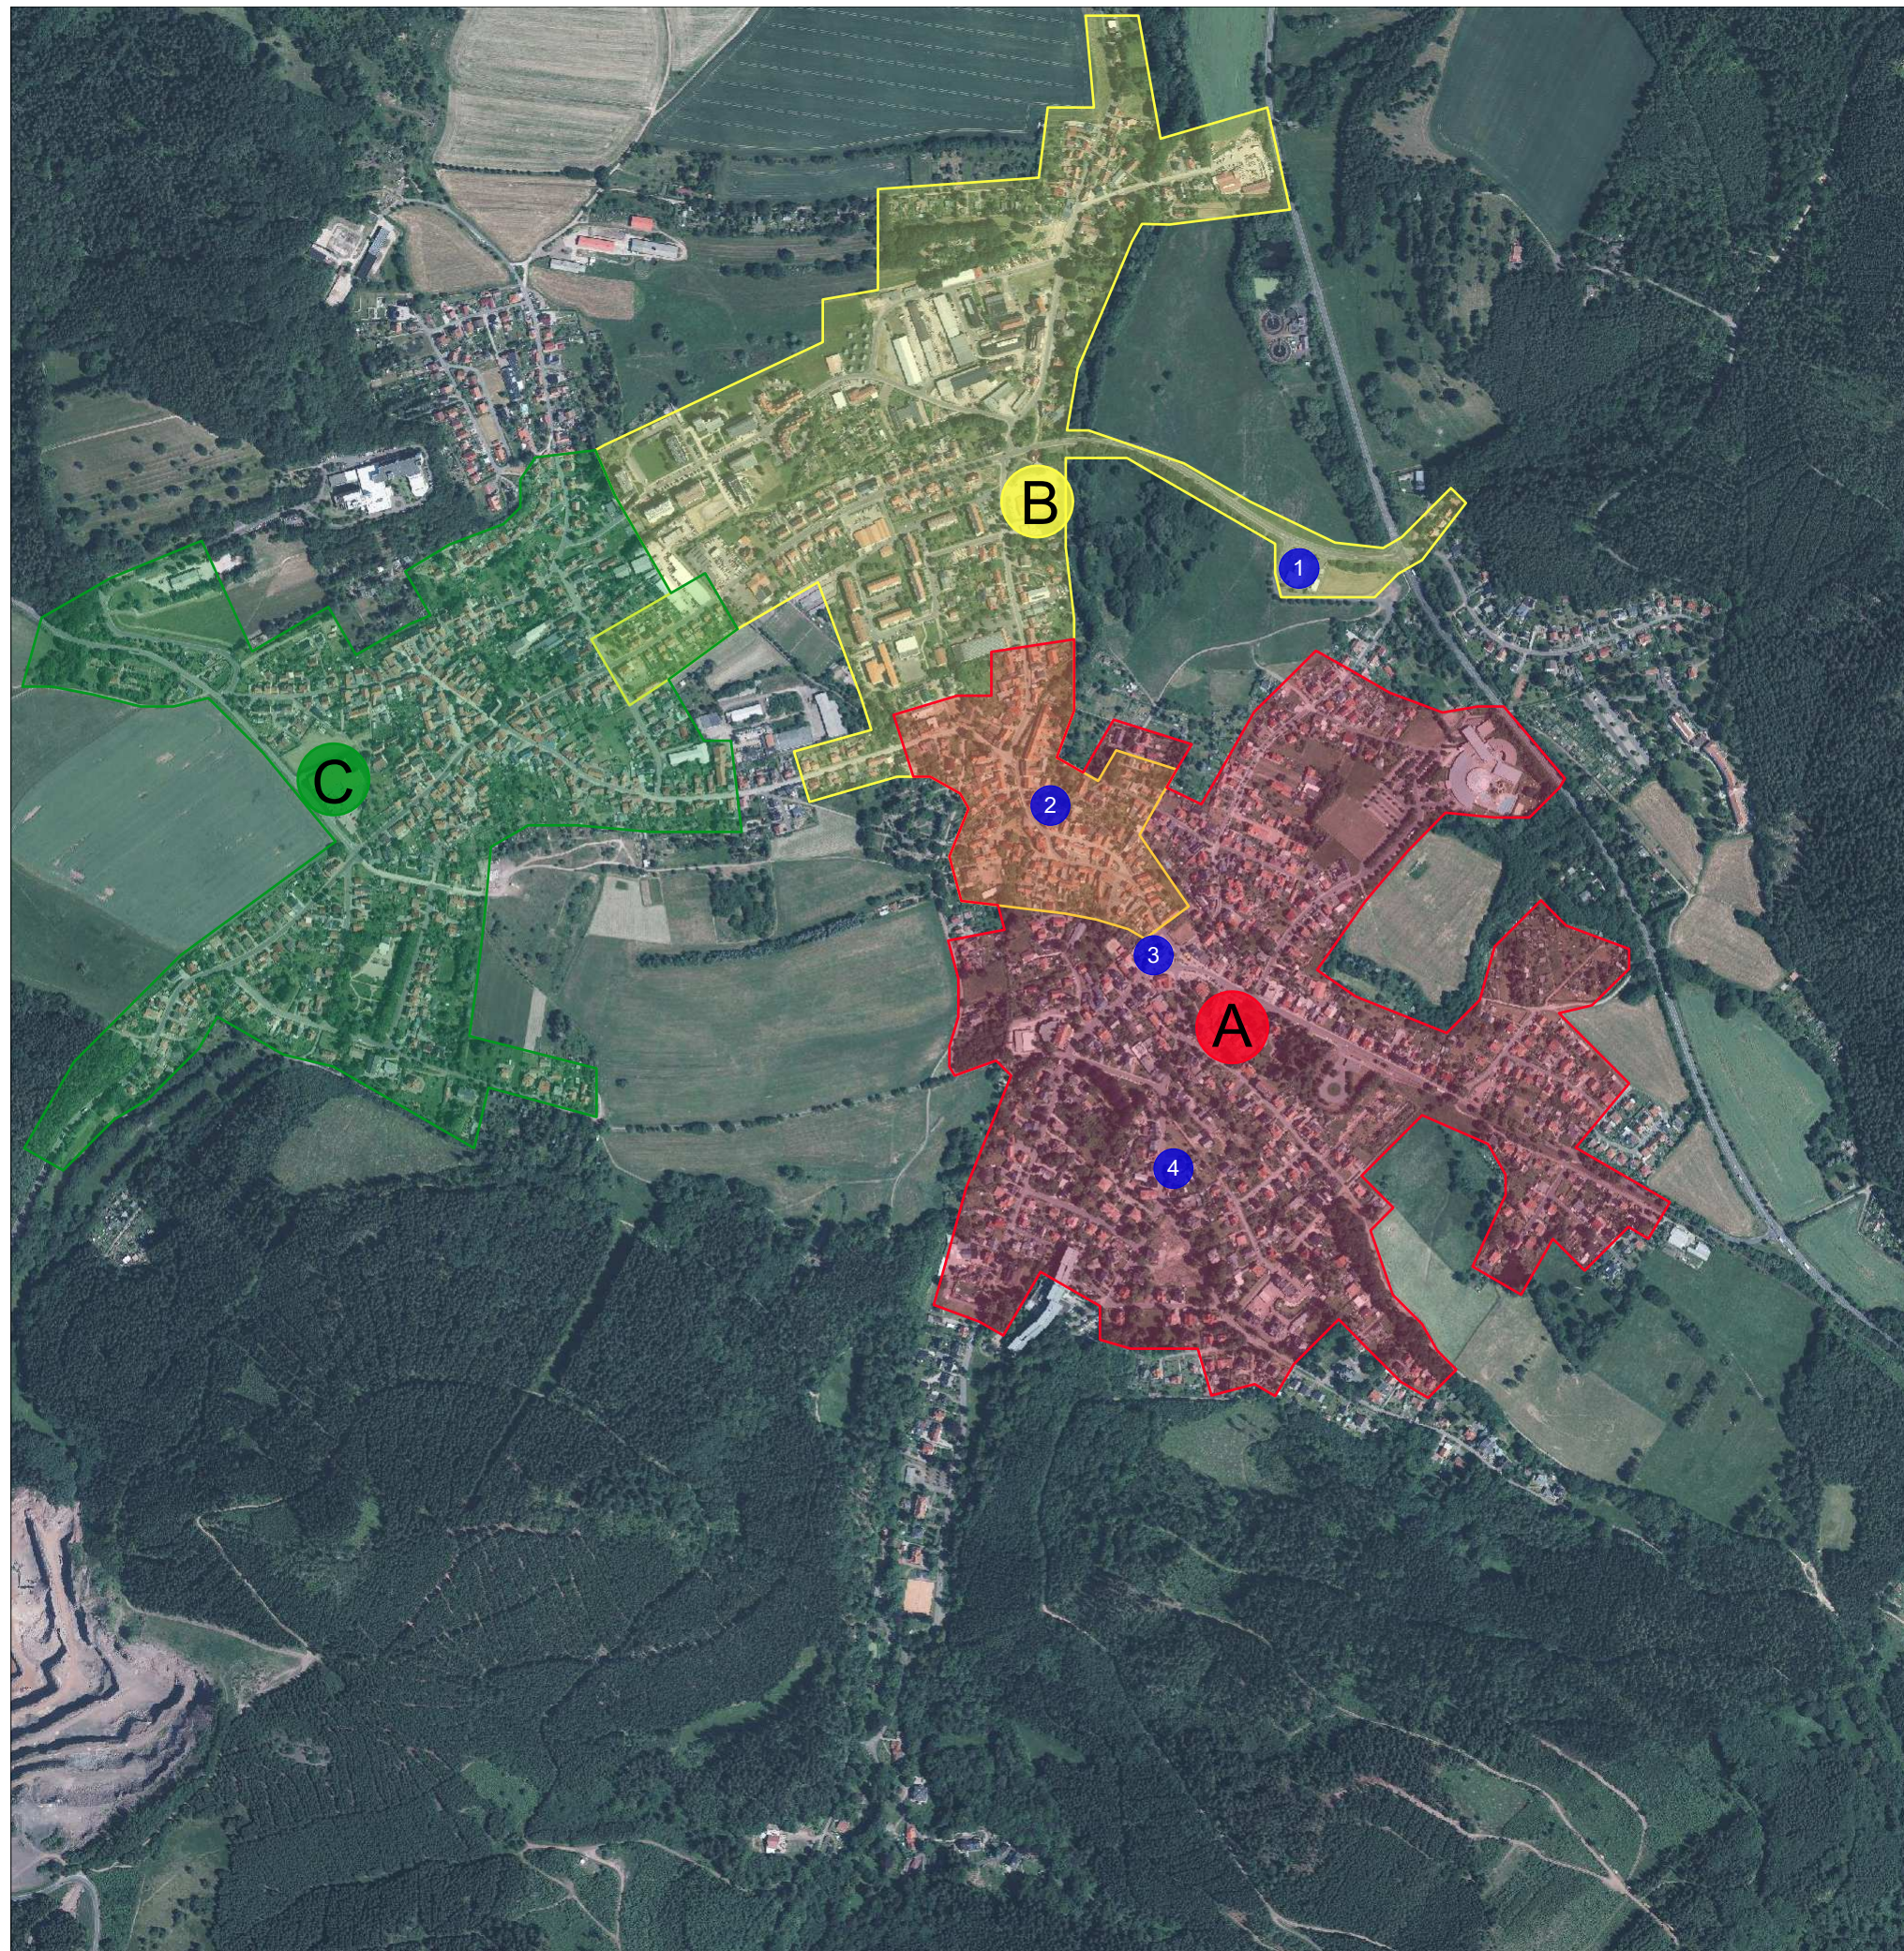

Einzelhandelsstandorte in der Gemeinde Bad Tabarz

Versorgungsbereich

-  Standort Nahkauf - Markt
im angenommenen
zentralen Versorgungsbereich
-  fußläufiger Einzugsbereich (700 m)
-  Standort Discounter Netto
-  fußläufiger Einzugsbereich (700 m)
-  Plangebiet "Nahversorgungszentrum"
(Norma -Markt)
-  fußläufiger Einzugsbereich (700 m)

Sonstige Einzelhandelsstandorte

-  Shop in der Esso Tankstelle
-  Konditorei / Cafe
-  Fleischer
-  Getränkemarkt